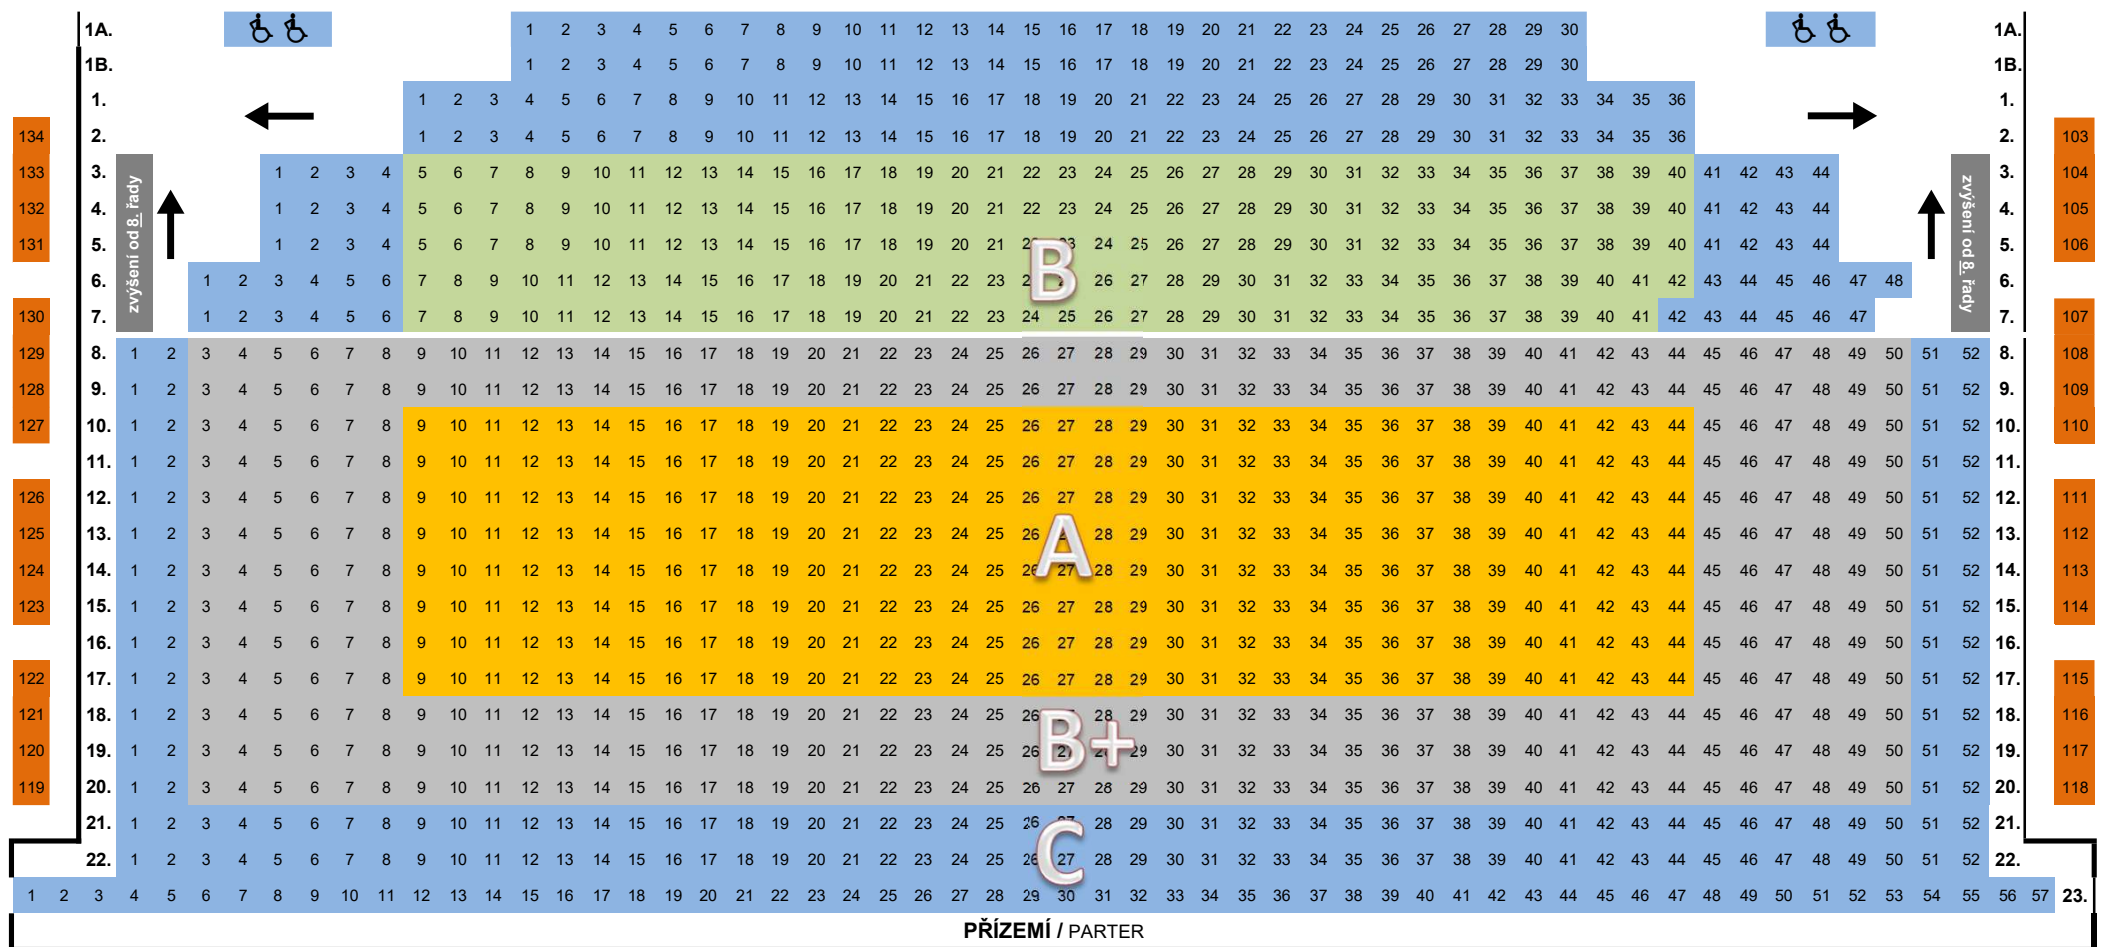

II. ZÁMECKÉ NÁDVOŘÍ, Litomyšl / 2nd Castle Courtyard, Litomyšl

(sektor / sector **A B+ B C**)

JEVIŠTĚ / STAGE

PŘÍZEMÍ / PARTER

ARKÁDY / ARCADE

CELKOVÁ KAPACITA: 1334 míst

přízemí: 1200

arkády: 134

MAXIMÁLNÍ KAPACITA (hloubka jev. 8 m)