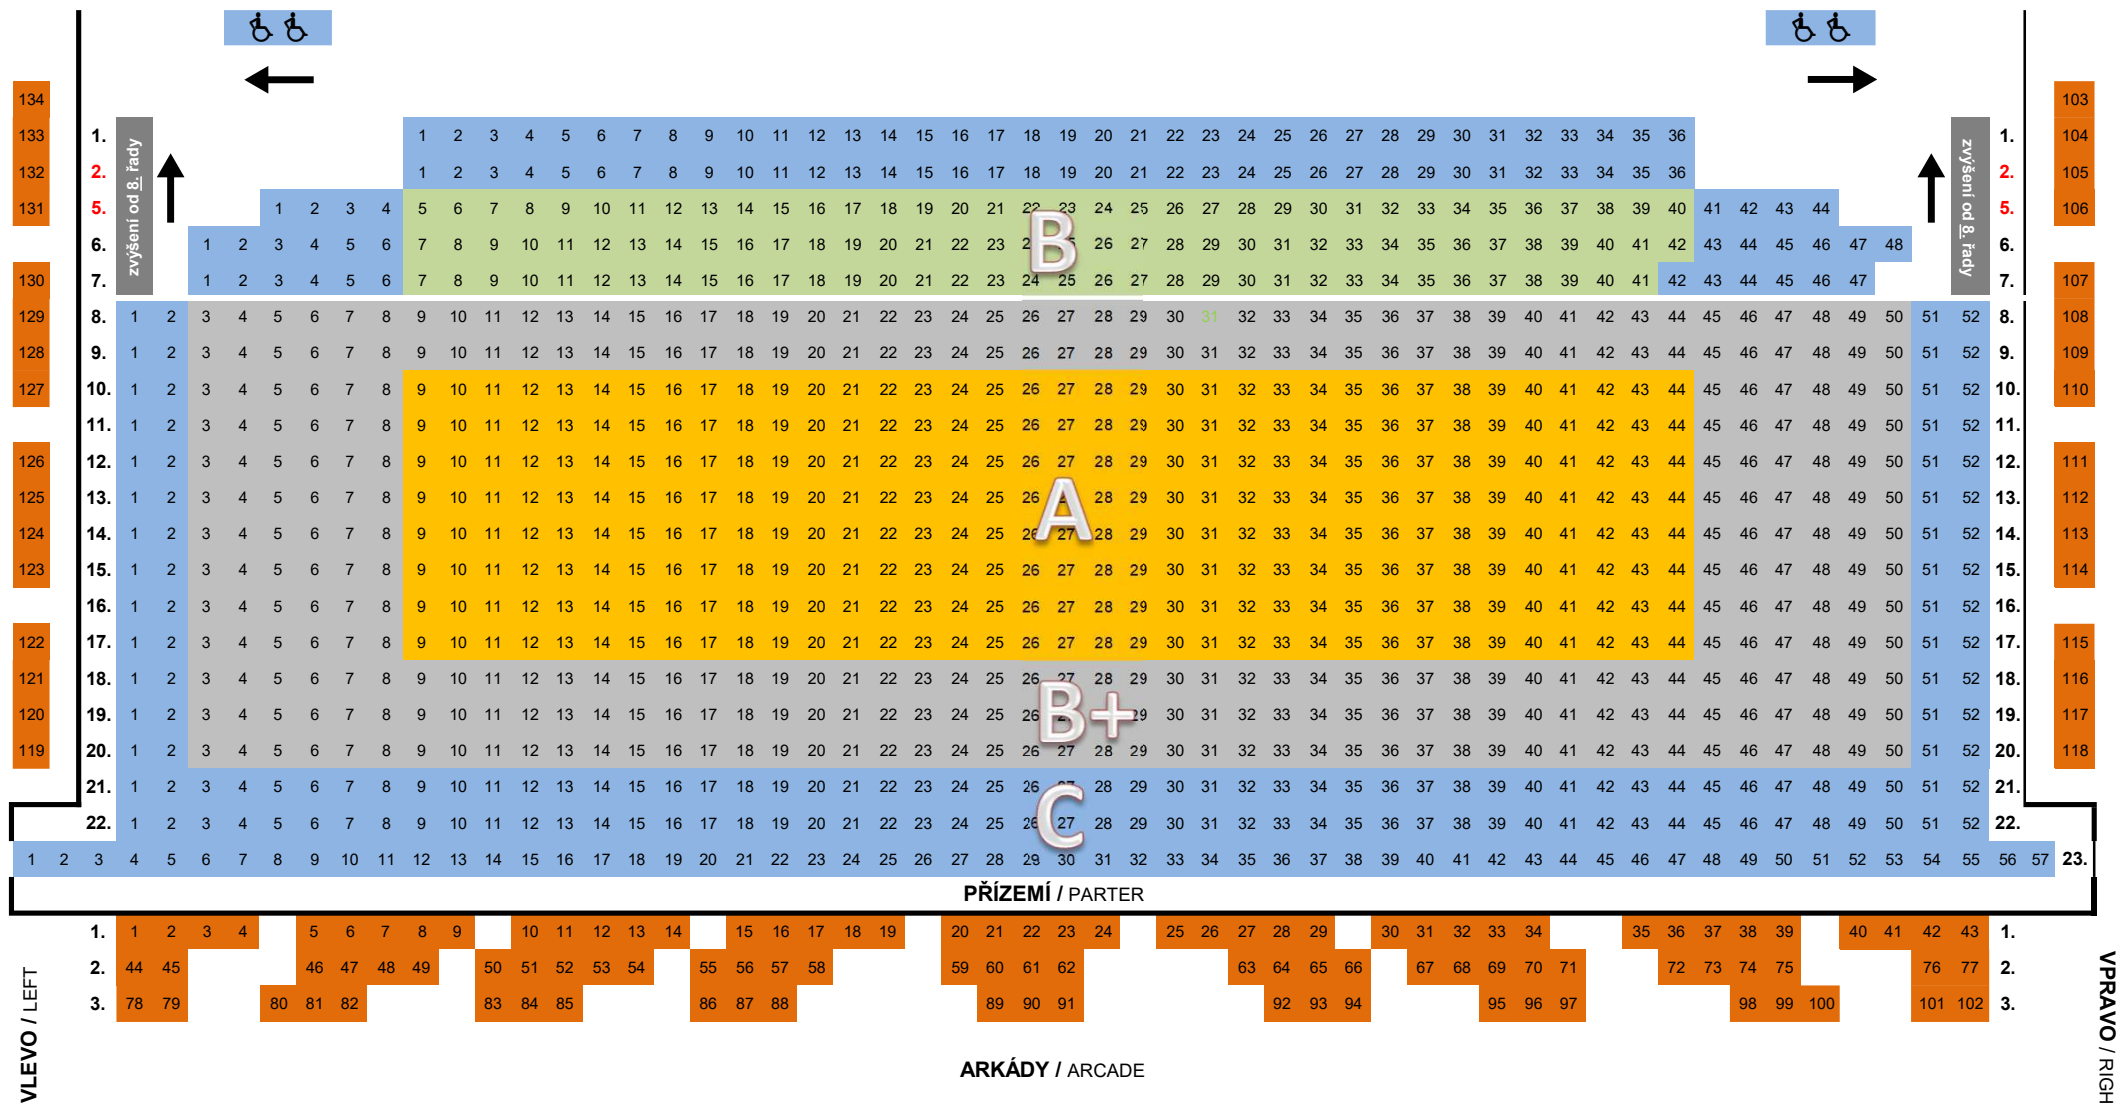

II. ZÁMECKÉ NÁDVOŘÍ, Litomyšl / 2nd Castle Courtyard, Litomyšl

(sektor / sector **A B+ B C**)

JEVIŠTĚ / STAGE

CELKOVÁ KAPACITA: 1202 míst

přízemí: 1068

arkády: 134

SNÍŽENÁ KAPACITA (jeviště 12 m)