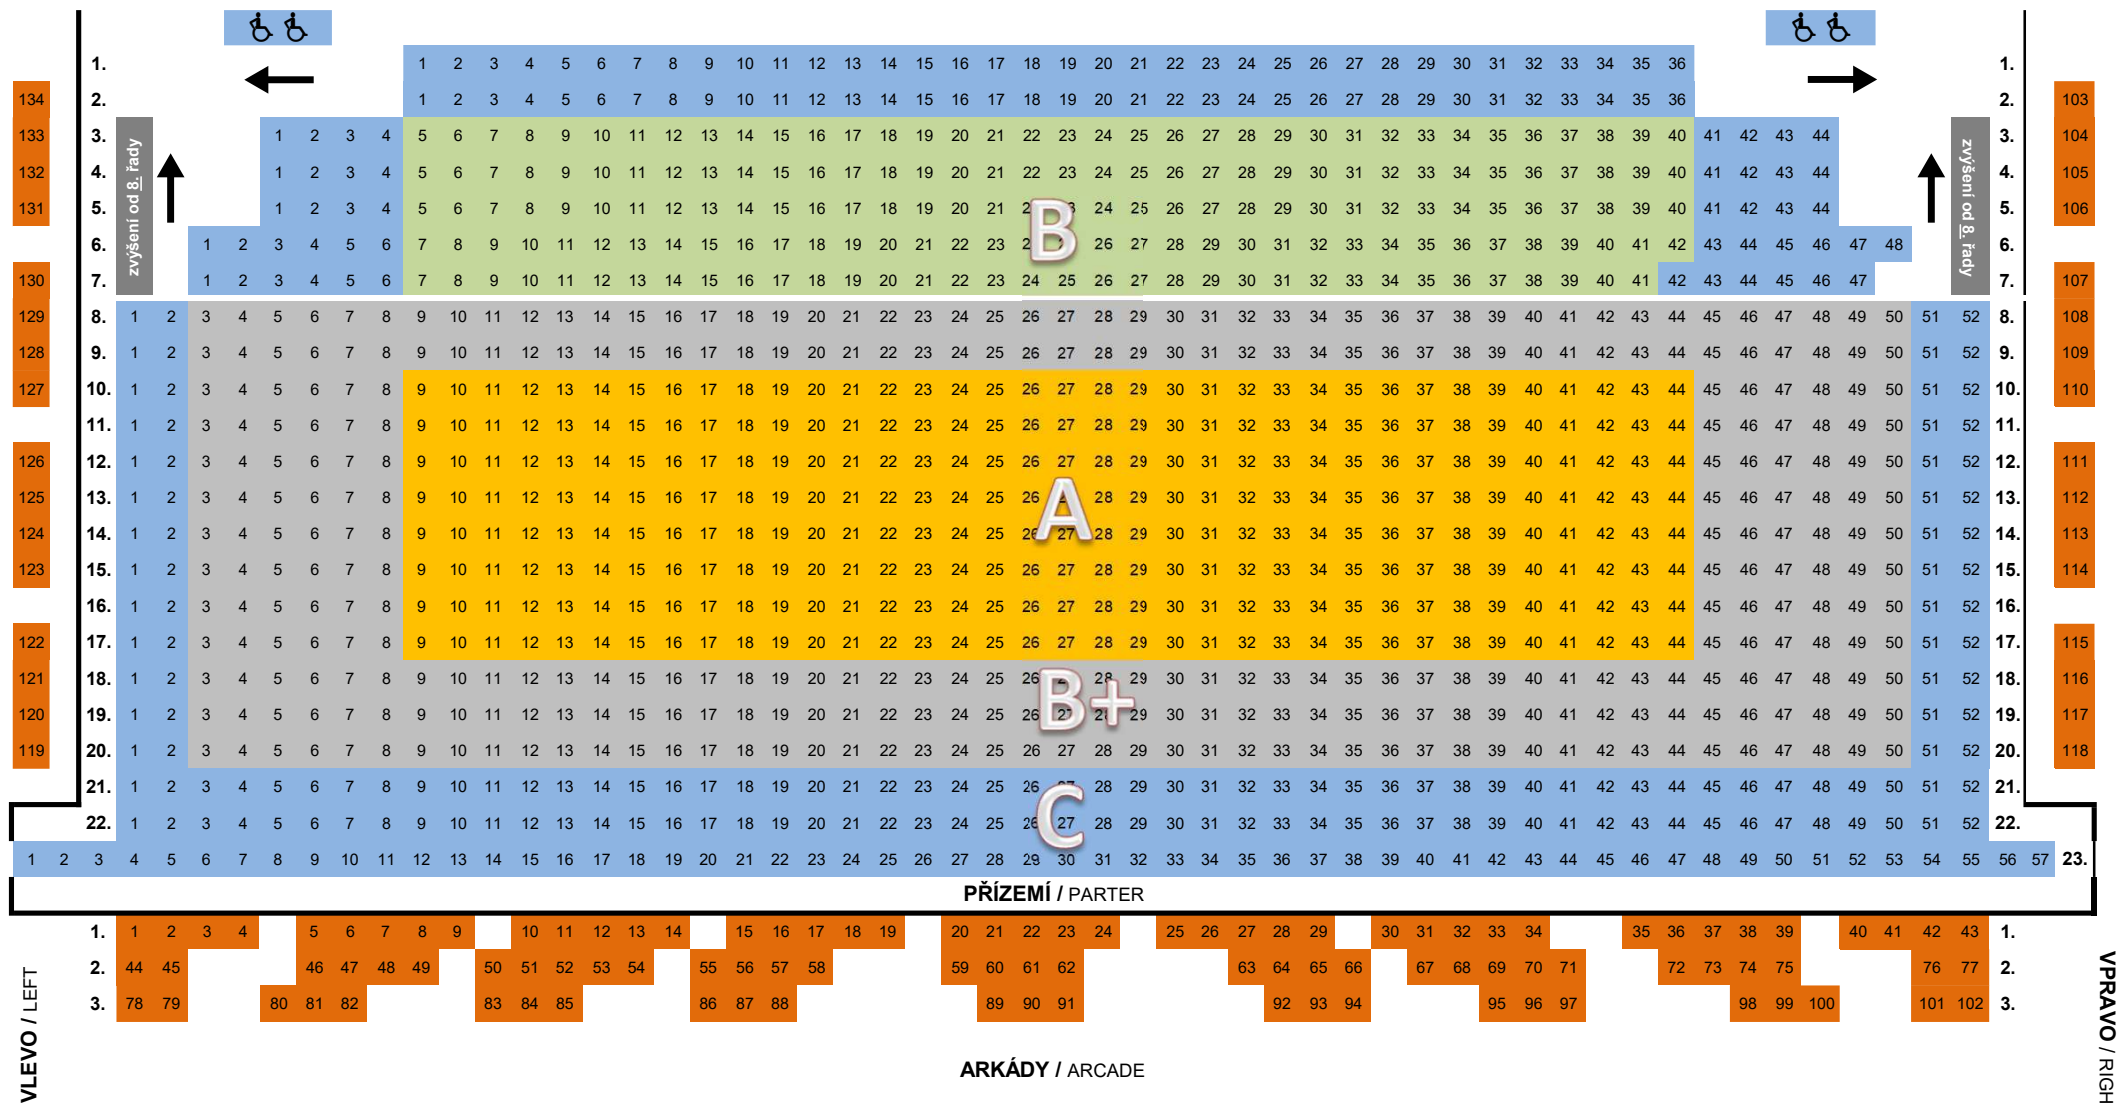

II. ZÁMECKÉ NÁDVOŘÍ, Litomyšl / 2nd Castle Courtyard, Litomyšl

JEVIŠTĚ / STAGE

CELKOVÁ KAPACITA: 1274 míst

přízemí: 1140

arkády: 134

MAXIMÁLNÍ KAPACITA