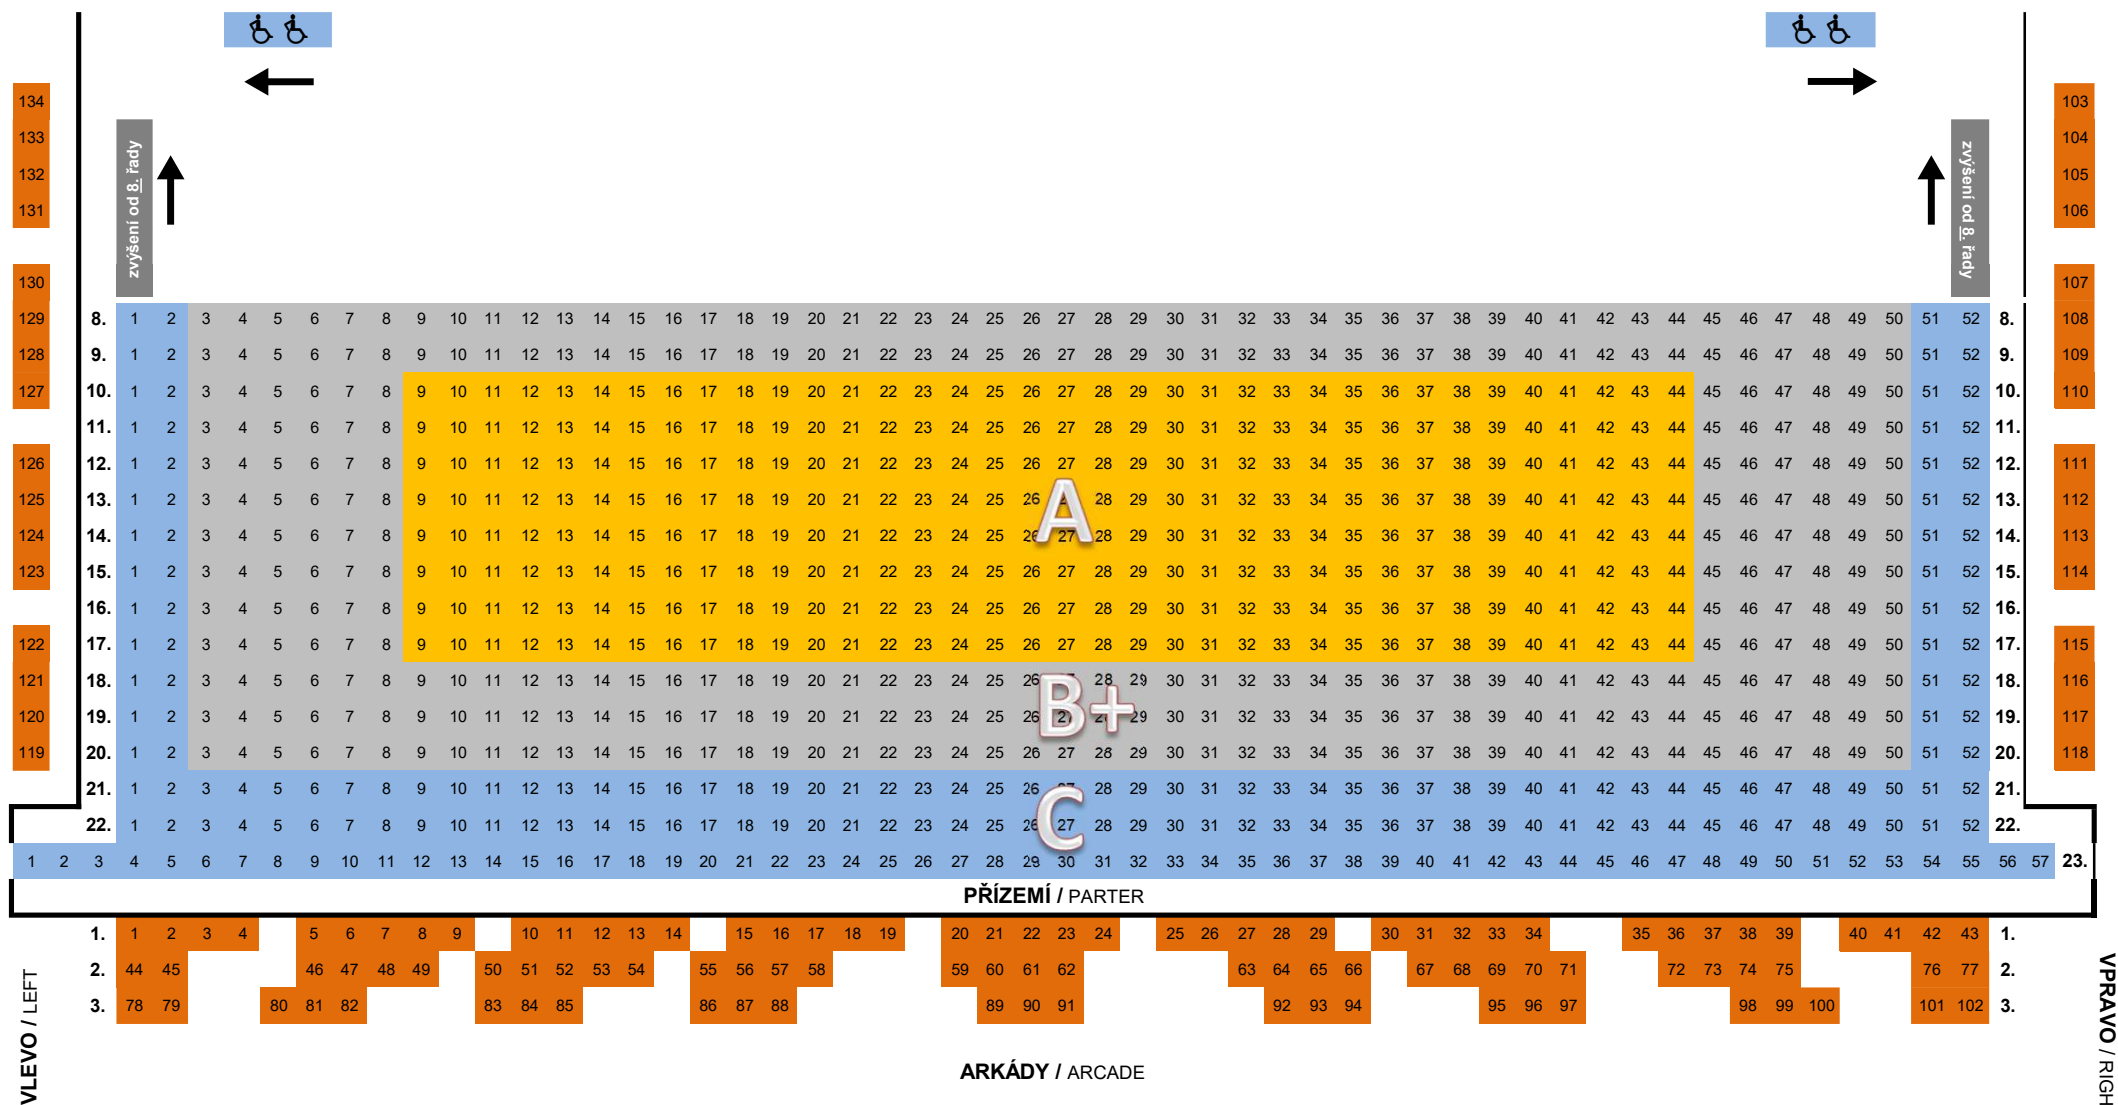

II. ZÁMECKÉ NÁDVOŘÍ, Litomyšl / 2nd Castle Courtyard, Litomyšl

(sektor / sector **A B+ C**)

JEVIŠTĚ / STAGE

CELKOVÁ KAPACITA: 975 míst
 přízemí: 841
 arkády: 134

OPERNÍ KAPACITA II. (jeviště 12 m)