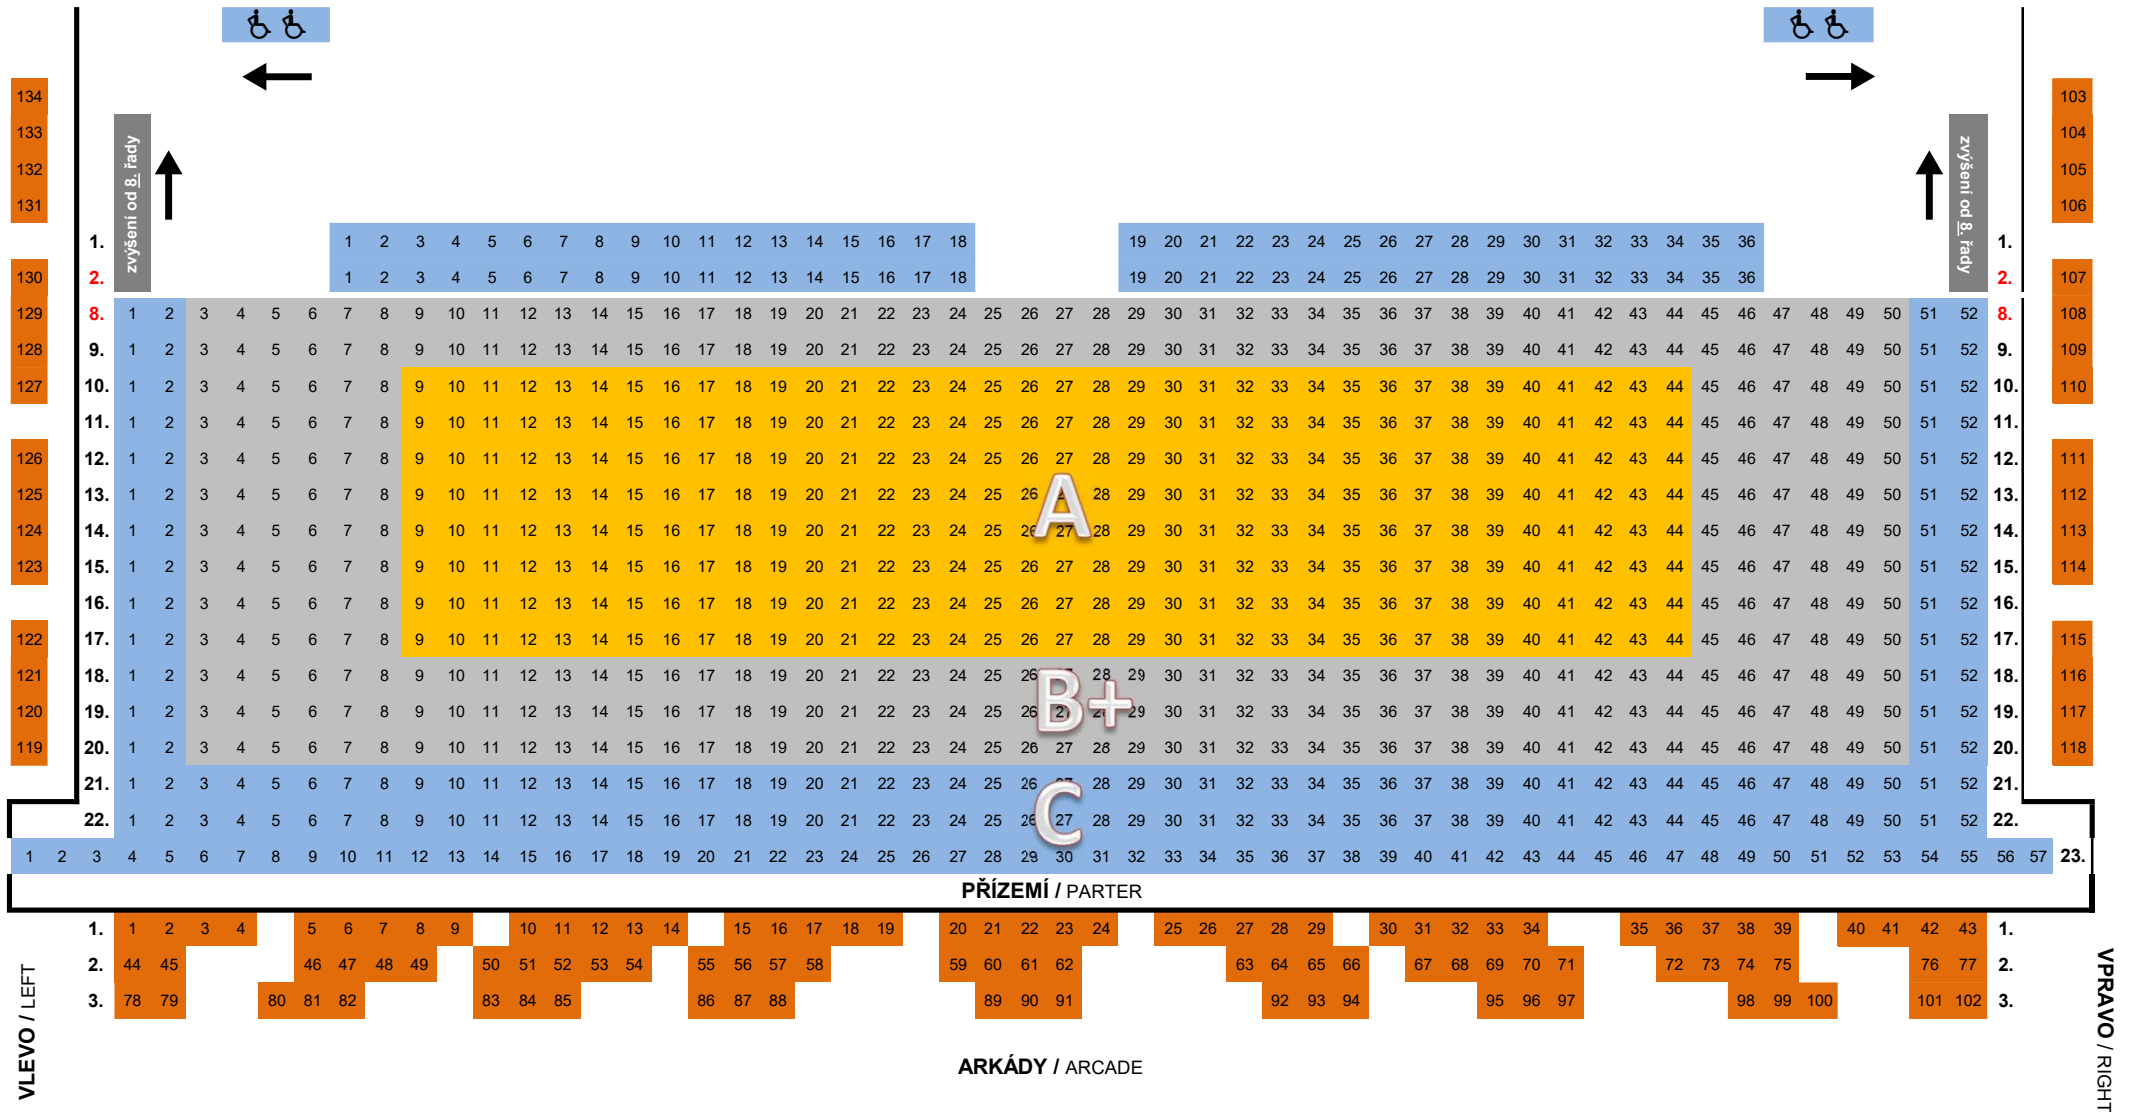

II. ZÁMECKÉ NÁDVOŘÍ, Litomyšl / 2nd Castle Courtyard, Litomyšl

(sektor / sector **A B+ C**)

JEVIŠTĚ / STAGE

CELKOVÁ KAPACITA: 1067 míst

prízemí: 933

arkády: 134

OPERNÍ KAPACITA I. (jeviště 10 m)