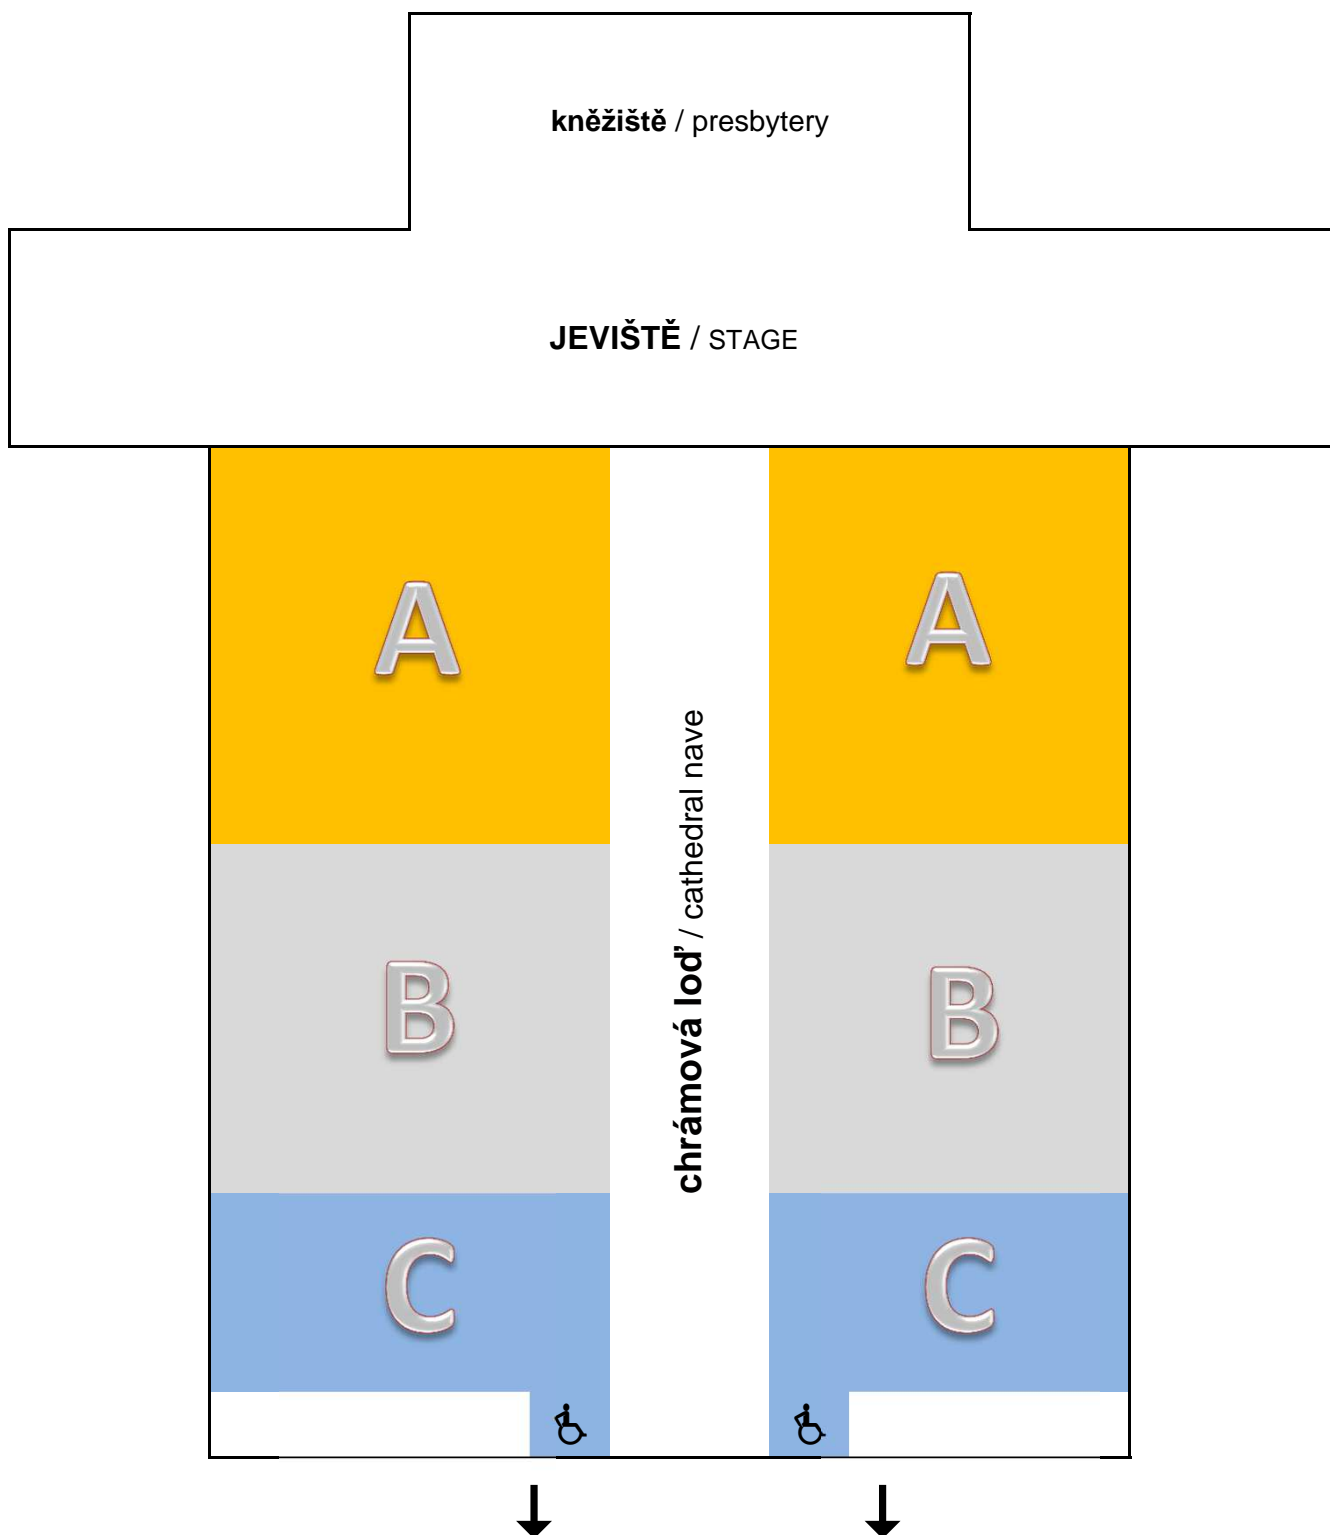

PIARISTICKÝ CHRÁM NALEZENÍ SV. KŘÍŽE/

Piarist Church of the Finding of the Holy Cross

CELKOVÁ KAPACITA: 580 míst

(A: 248 míst, B: 220 míst, C: 110 míst+2 voz.)